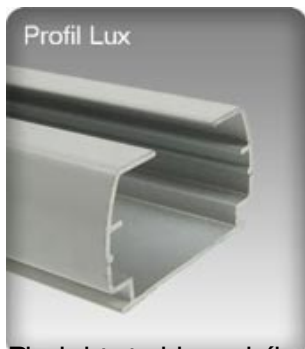

### Vertikálne žalúzie elegantne doplnia Váš interiér a úplne nahradia záclony alebo závesy

Vďaka širokej ponuke materiálov a farebných odtieňov vkusne a moderne zladíte svoju kanceláriu, byt či dom. Ich antistatická úprava, farebná a tvarová stálosť vyžaduje **minimálne nároky na údržbu**

. Medzi jej prednosti patrí schopnosť zacloniť veľké plochy. Montáž je veľmi jednoduchá a rýchla, pričom celkový dojem vedie k prevzdušneniu celého priestoru. Prekvapí Vás radom neočakávaných svetelných a priestorových efektov.

Pre plastový profil je možnosť osadenia látkovej lamely o šírke 127 mm, 89 mm, ako